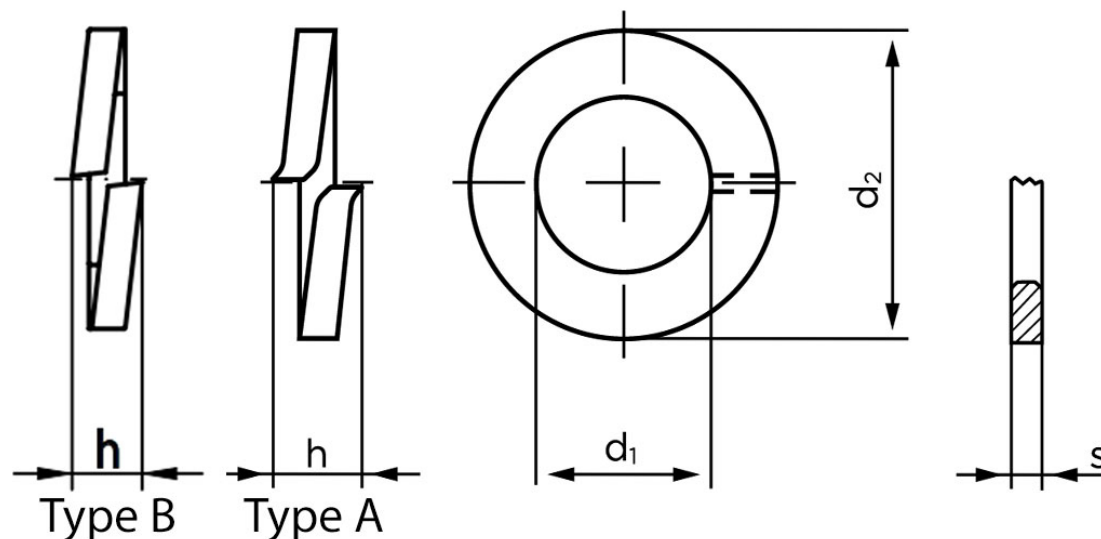

Fjederskive DIN 127 Elforzinket Fjederstål Type A M6 (Ø6,1x11,8x1,6) (100 Stk)

SKU: 001270119060000

GTIN: 4043952053003

Norm	DIN 127
Dimensions	6
d_1	6,1
d_2	11,8
s	1,6
$h_{\text{type A}}$	3,6
$h_{\text{type B}}$	3,2

Bemærk disse data er vejledende, og informationerne skal anses som vejledende, Bolte.dk stiller ingen garanti eller kan stilles til ansvar for overstående datatabel. Er du i tvivl så kontakt os på 75154999.

Vil du vide mere om dette produkt
Forespørg pris her