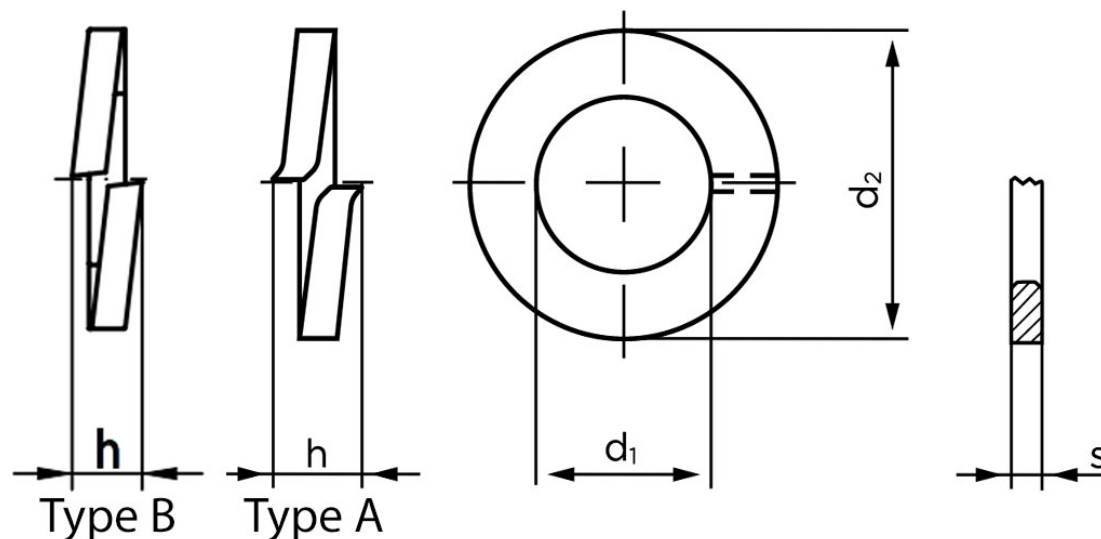

Fjederskive DIN 127 Elforzinket Fjederstål Type B M6 (Ø6,1x11,8x1,6) (1000 Stk)

SKU: 001270120060000

GTIN: 4043952053140

Norm	DIN 127
Dimensions	6
d_1	6,1
d_2	11,8
s	1,6
$h_{\text{type A}}$	3,6
$h_{\text{type B}}$	3,2

Bemærk disse data er vejledende, og informationerne skal anses som vejledende, Bolte.dk stiller ingen garanti eller kan stilles til ansvar for overstående datatabel. Er du i tvivl så kontakt os på 75154999.

Vil du vide mere om dette produkt
Forespørg pris her