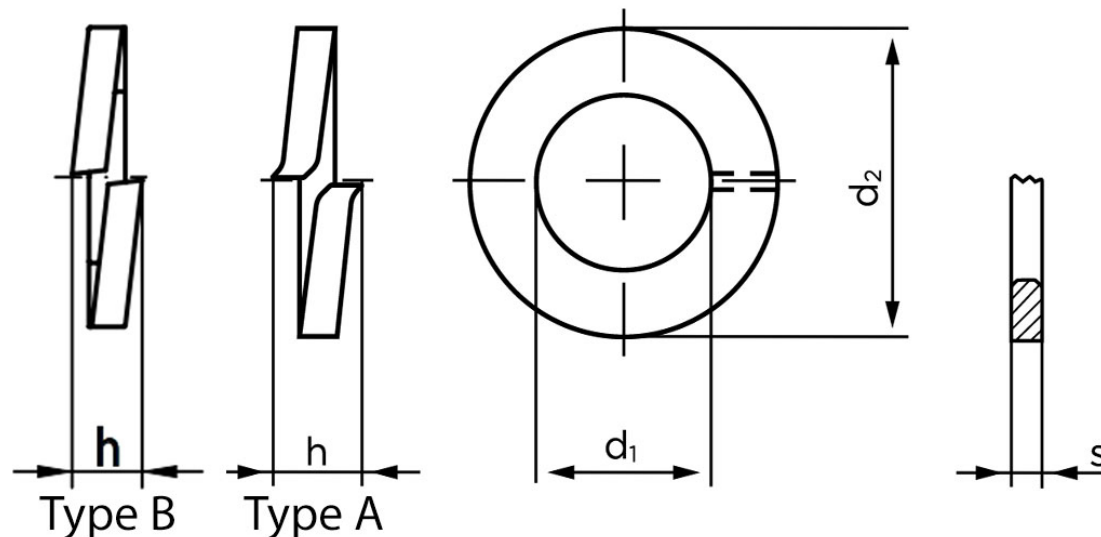

Fjederskive DIN 127 Rustfri-Syrefast A4 Type A M6 (Ø6,1x11,8x1,6) (1000 Stk)

SKU: 001279410060000

GTIN: 4043952054338

Norm	DIN 127
Dimensions	6
d_1	6,1
d_2	11,8
s	1,6
$h_{\text{type A}}$	3,6
$h_{\text{type B}}$	3,2

Bemærk disse data er vejledende, og informationerne skal anses som vejledende, Bolte.dk stiller ingen garanti eller kan stilles til ansvar for overstående datatabel. Er du i tvivl så kontakt os på 75154999.

Vil du vide mere om dette produkt
Forespørg pris her