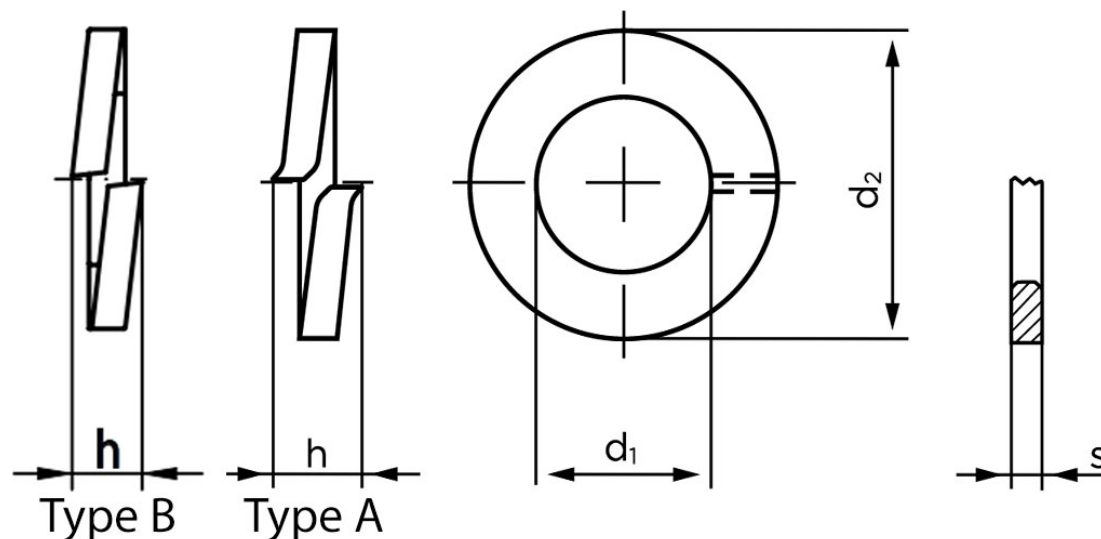

Fjederskive DIN 127 Rustfri-Syrefast A4 Type A M6 (Ø6,1x11,8x1,6) (100 Stk)

SKU: 001279419060000

GTIN: 4043952054420

Norm	DIN 127
Dimensions	6
d_1	6,1
d_2	11,8
s	1,6
$h_{\text{type A}}$	3,6
$h_{\text{type B}}$	3,2

Bemærk disse data er vejledende, og informationerne skal anses som vejledende, Bolte.dk stiller ingen garanti eller kan stilles til ansvar for overstående datatabel. Er du i tvivl så kontakt os på 75154999.

Vil du vide mere om dette produkt
Forespørg pris her