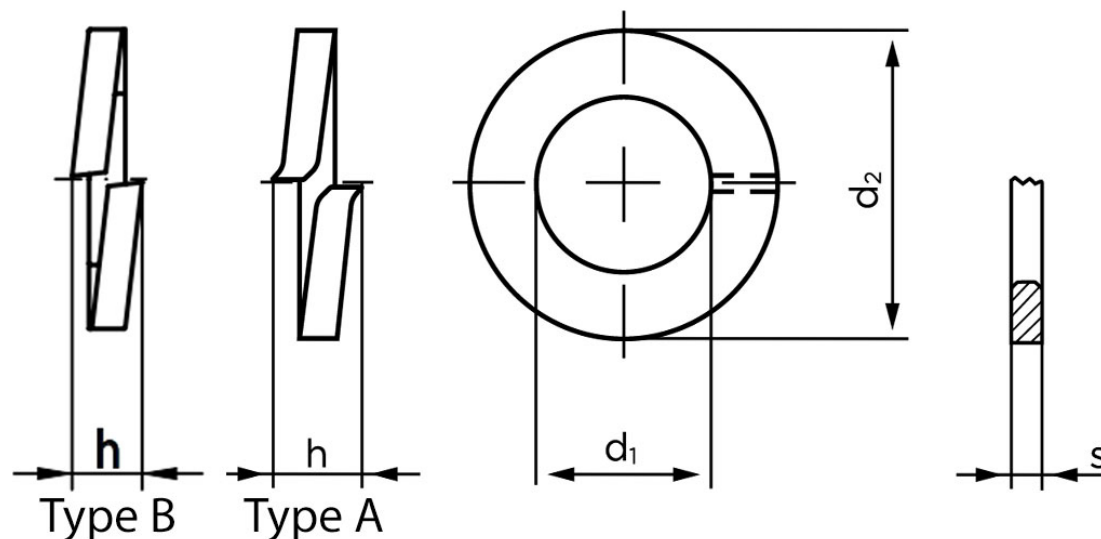

Fjederskive DIN 127 Rustfri-Syrefast A4 Type B M6 (Ø6,1x11,8x1,6) (1000 Stk)

SKU: 001279420060000

GTIN: 4043952054543

Norm	DIN 127
Dimensions	6
d_1	6,1
d_2	11,8
s	1,6
$h_{\text{type A}}$	3,6
$h_{\text{type B}}$	3,2

Bemærk disse data er vejledende, og informationerne skal anses som vejledende, Bolte.dk stiller ingen garanti eller kan stilles til ansvar for overstående datatabel. Er du i tvivl så kontakt os på 75154999.

Vil du vide mere om dette produkt
Forespørg pris her