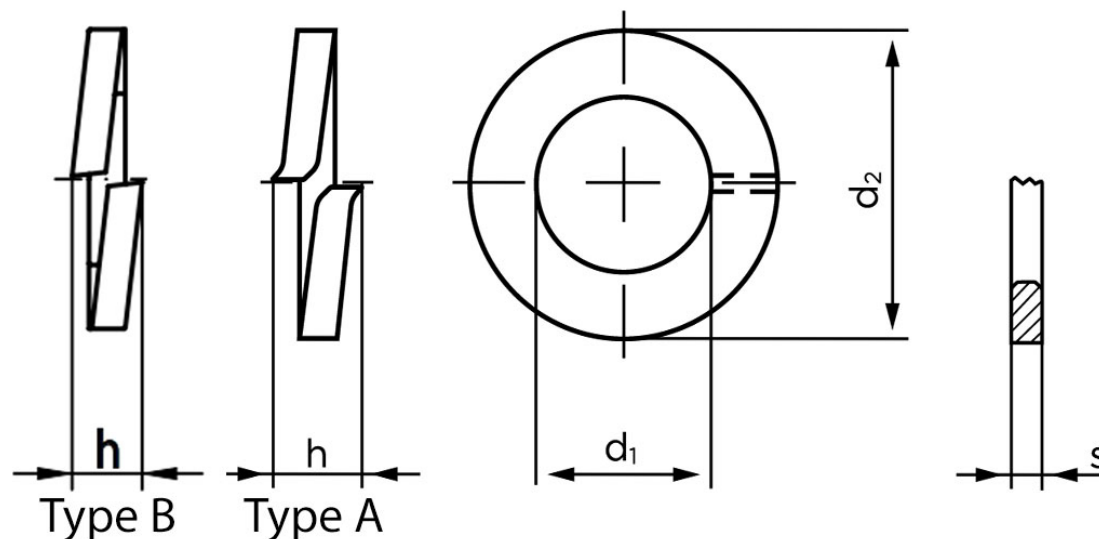

Fjederskive DIN 127 Rustfri AISI 301 (1.4310) Type B M6 (Ø6,1x11,8x1,6) (100 Stk)

SKU: 001279629060000

GTIN: 4043952055175

Norm	DIN 127
Dimensions	6
d_1	6,1
d_2	11,8
s	1,6
$h_{\text{type A}}$	3,6
$h_{\text{type B}}$	3,2

Bemærk disse data er vejledende, og informationerne skal anses som vejledende, Bolte.dk stiller ingen garanti eller kan stilles til ansvar for overstående datatabel. Er du i tvivl så kontakt os på 75154999.

Vil du vide mere om dette produkt
Forespørg pris her