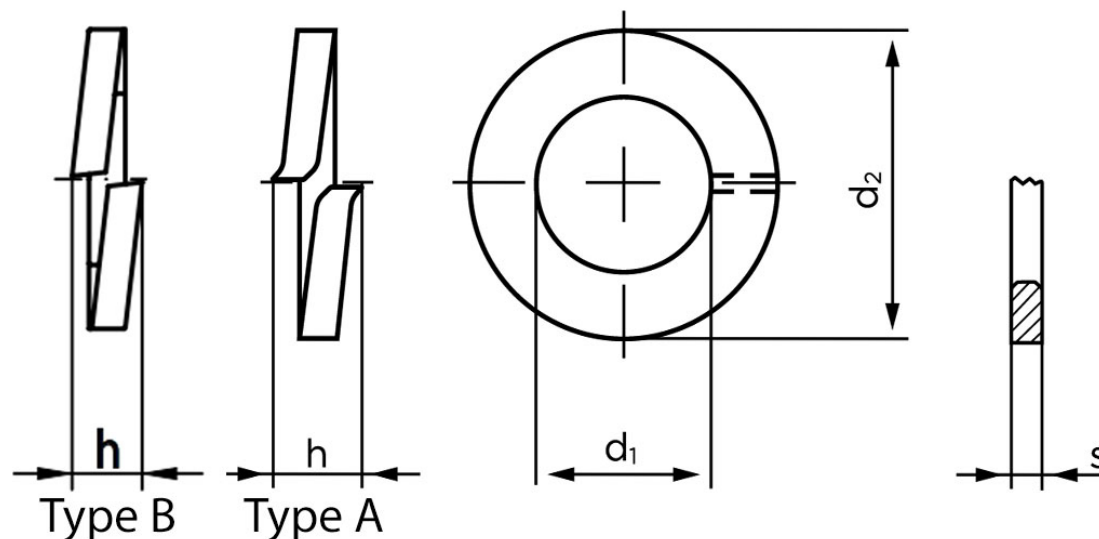

Fjederskive DIN 127 Elforzinket Fjederstål Type A M7 (Ø7,1x12,8x1,6) (100 Stk)

SKU: 001270119070000

GTIN: 4043952053010

Norm	DIN 127
Dimensions	7
d_1	7,1
d_2	12,8
s	1,6
$h_{\text{type A}}$	3,6
$h_{\text{type B}}$	3,2

Bemærk disse data er vejledende, og informationerne skal anses som vejledende, Bolte.dk stiller ingen garanti eller kan stilles til ansvar for overstående datatabel. Er du i tvivl så kontakt os på 75154999.

Vil du vide mere om dette produkt
Forespørg pris her