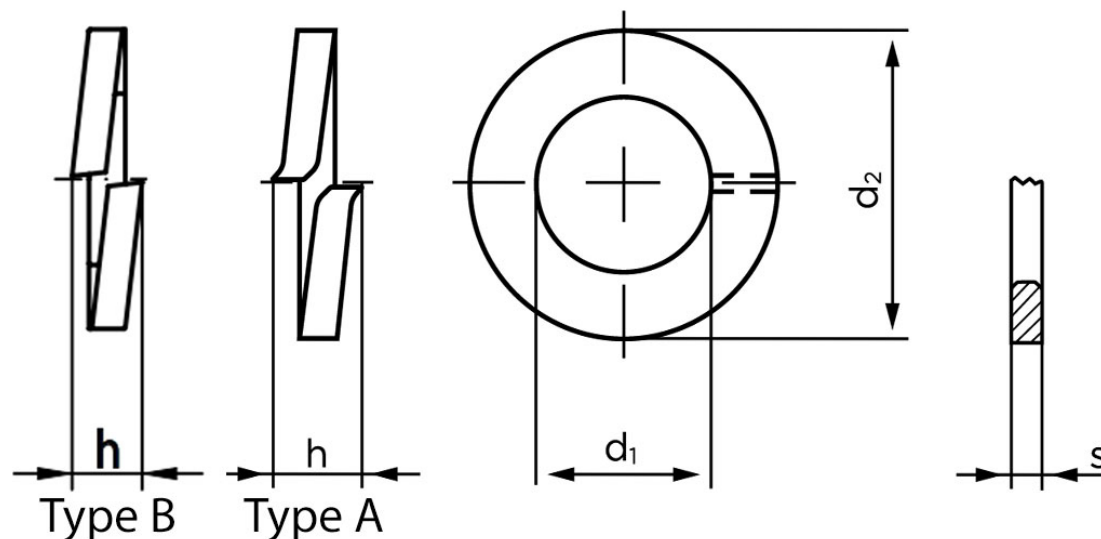

Fjederskive DIN 127 Elforzinket Fjederstål Type B M7 (Ø7,1x12,8x1,6) (1000 Stk)

SKU: 001270120070000

GTIN: 4043952053157

Norm	DIN 127
Dimensions	7
d_1	7,1
d_2	12,8
s	1,6
$h_{\text{type A}}$	3,6
$h_{\text{type B}}$	3,2

Bemærk disse data er vejledende, og informationerne skal anses som vejledende, Bolte.dk stiller ingen garanti eller kan stilles til ansvar for overstående datatabel. Er du i tvivl så kontakt os på 75154999.

Vil du vide mere om dette produkt
Forespørg pris her