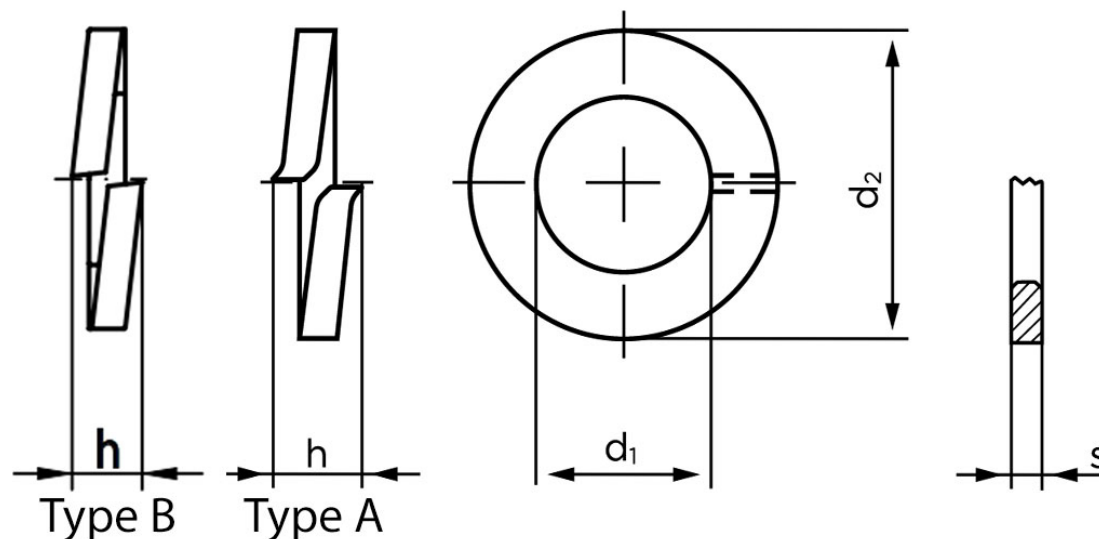

Fjederskive DIN 127 Ubehandlet Fjederstål Type B M8 (Ø8,1x14,8x2) (1000 Stk)

SKU: 001270020080000

GTIN: 4043952052334

Norm	DIN 127
Dimensions	8
d_1	8,1
d_2	14,8
s	2
$h_{\text{type A}}$	4,6
$h_{\text{type B}}$	4

Bemærk disse data er vejledende, og informationerne skal anses som vejledende, Bolte.dk stiller ingen garanti eller kan stilles til ansvar for overstående datatabel. Er du i tvivl så kontakt os på 75154999.

Vil du vide mere om dette produkt
Forespørg pris her