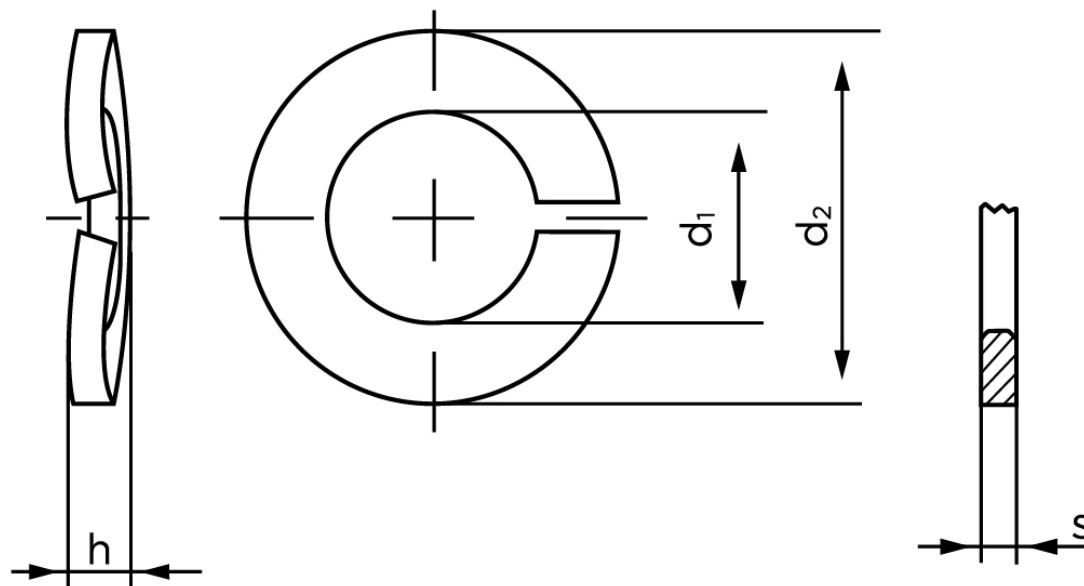

Fjederskive DIN 128 Rustfri-Syrefast A4 Type A M10 (Ø10,2x18,1x1,8) (1000 Stk)

SKU: 001289410100000

GTIN: 4043952056516

Norm	DIN 128
Dimensions	10
d₁	10,2
d₂	18,1
s	1,8
h	3,15

Bemærk disse data er vejledende, og informationerne skal anses som vejledende, Bolte.dk stiller ingen garanti eller kan stilles til ansvar for overstående datatabel. Er du i tvivl så kontakt os på 75154999.

Vil du vide mere om dette produkt
Forespørg pris her