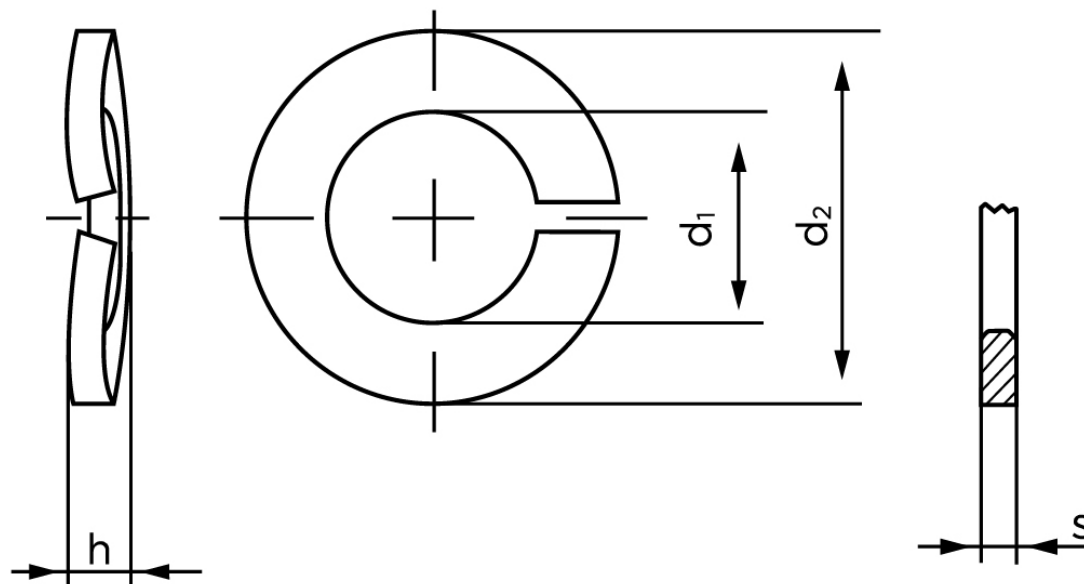

Fjederskive DIN 128 Ubehandlet Fjederstål Type A M12 (Ø12,2x21,1x2,1) (100 Stk)

SKU: 001280019120000

GTIN: 4043952055526

Norm	DIN 128
Dimensions	12
d₁	12,2
d₂	21,1
s	2,1
h	3,65

Bemærk disse data er vejledende, og informationerne skal anses som vejledende, Bolte.dk stiller ingen garanti eller kan stilles til ansvar for overstående datatabel. Er du i tvivl så kontakt os på 75154999.

Vil du vide mere om dette produkt
Forespørg pris her