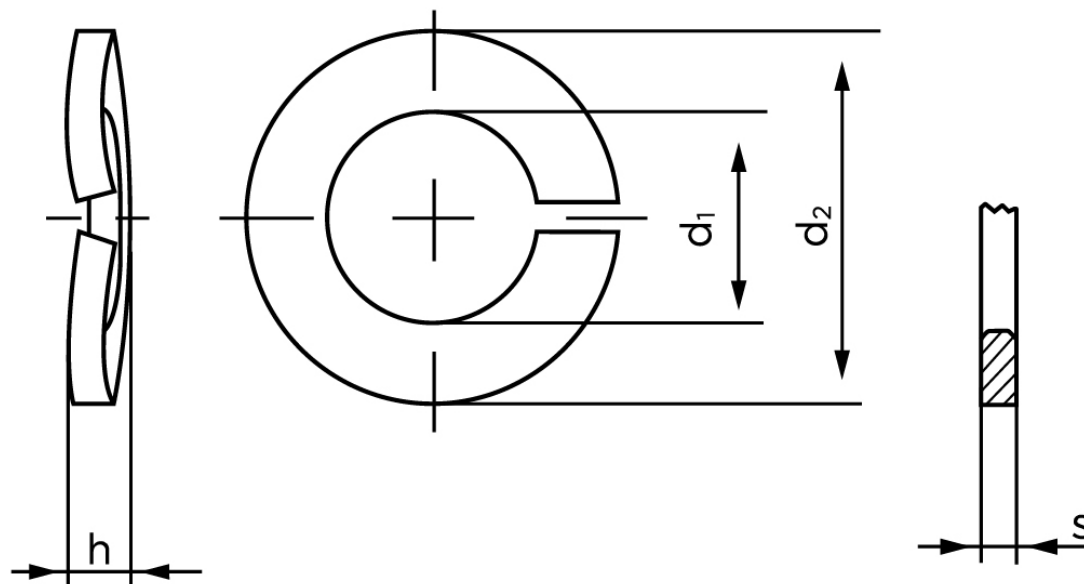

Fjederskive DIN 128 Mekanisk Elforzinket Fjederstål Type A M12 (Ø12,2x21,1x2,1) (500 Stk)

SKU: 001280110120000

GTIN: 4043952055878

Norm	DIN 128
Dimensions	12
d ₁	12,2
d ₂	21,1
s	2,1
h	3,65

Bemærk disse data er vejledende, og informationerne skal anses som vejledende, Bolte.dk stiller ingen garanti eller kan stilles til ansvar for overstående datatabel. Er du i tvivl så kontakt os på 75154999.