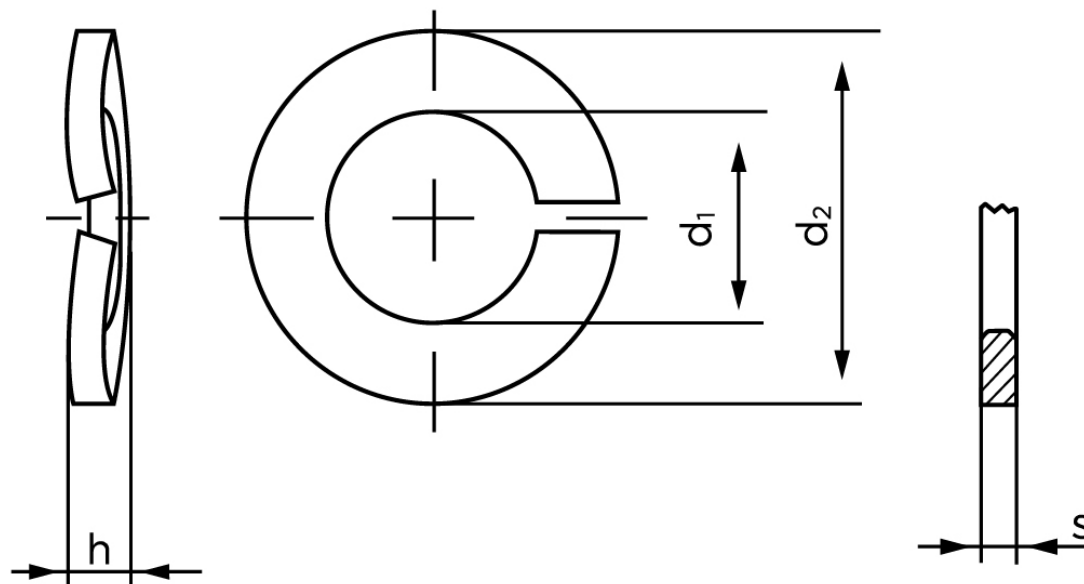

Fjederskive DIN 128 Mekanisk Elforzinket Fjederstål Type A M12 (Ø12,2x21,1x2,1) (100 Stk)

SKU: 001280119120000

GTIN: 4043952056028

Norm	DIN 128
Dimensions	12
d ₁	12,2
d ₂	21,1
s	2,1
h	3,65

Bemærk disse data er vejledende, og informationerne skal anses som vejledende, Bolte.dk stiller ingen garanti eller kan stilles til ansvar for overstående datatabel. Er du i tvivl så kontakt os på 75154999.