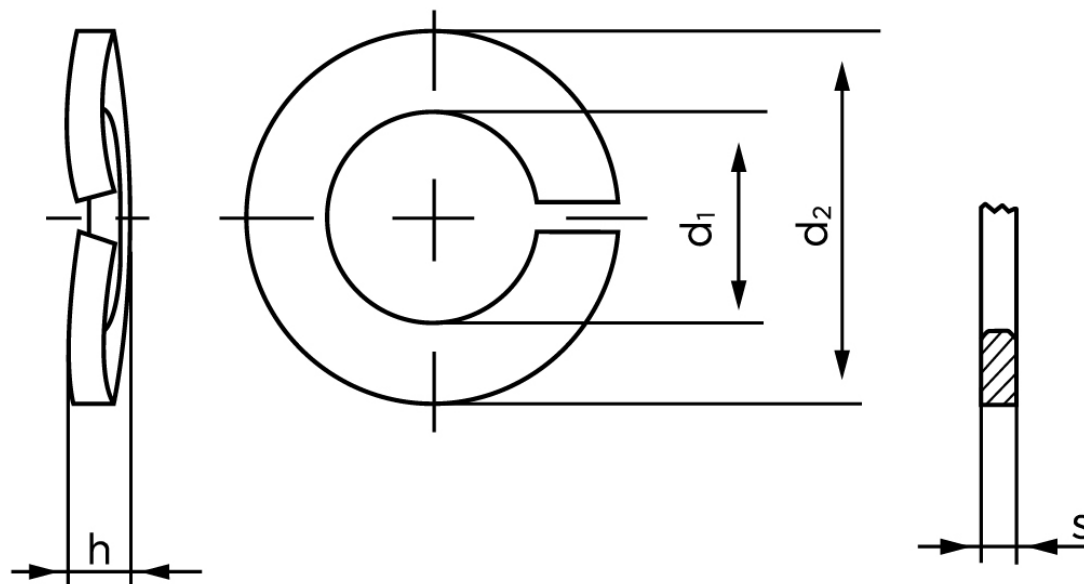

## Fjederskive DIN 128 Rustfri-Syrefast A4 Type A M12 (Ø12,2x21,1x2,1) (100 Stk)

SKU: 001289419120000

GTIN: 4043952056585

Norm	DIN 128
Dimensions	12
d <sub>1</sub>	12,2
d <sub>2</sub>	21,1
s	2,1
h	3,65

Bemærk disse data er vejledende, og informationerne skal anses som vejledende, Bolte.dk stiller ingen garanti eller kan stilles til ansvar for overstående datatabel. Er du i tvivl så kontakt os på 75154999.