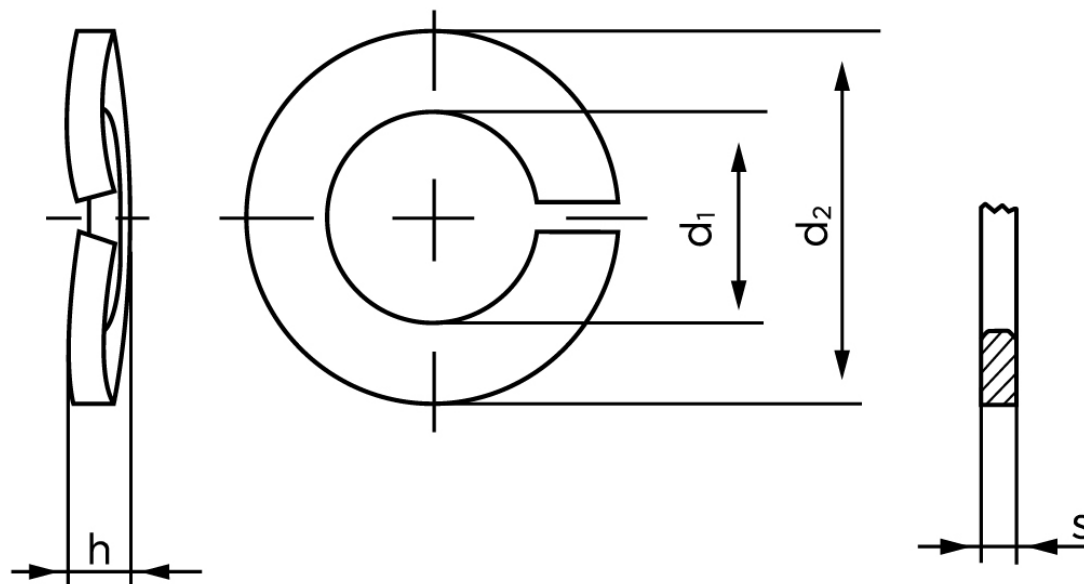

Fjederskive DIN 128 Rustfri AISI 301 (1.4310) Type A M12 (Ø12,2x21,1x2,1) (500 Stk)

SKU: 001289610120000

GTIN: 4043952056769

Norm	DIN 128
Dimensions	12
d ₁	12,2
d ₂	21,1
s	2,1
h	3,65

Bemærk disse data er vejledende, og informationerne skal anses som vejledende, Bolte.dk stiller ingen garanti eller kan stilles til ansvar for overstående datatabel. Er du i tvivl så kontakt os på 75154999.