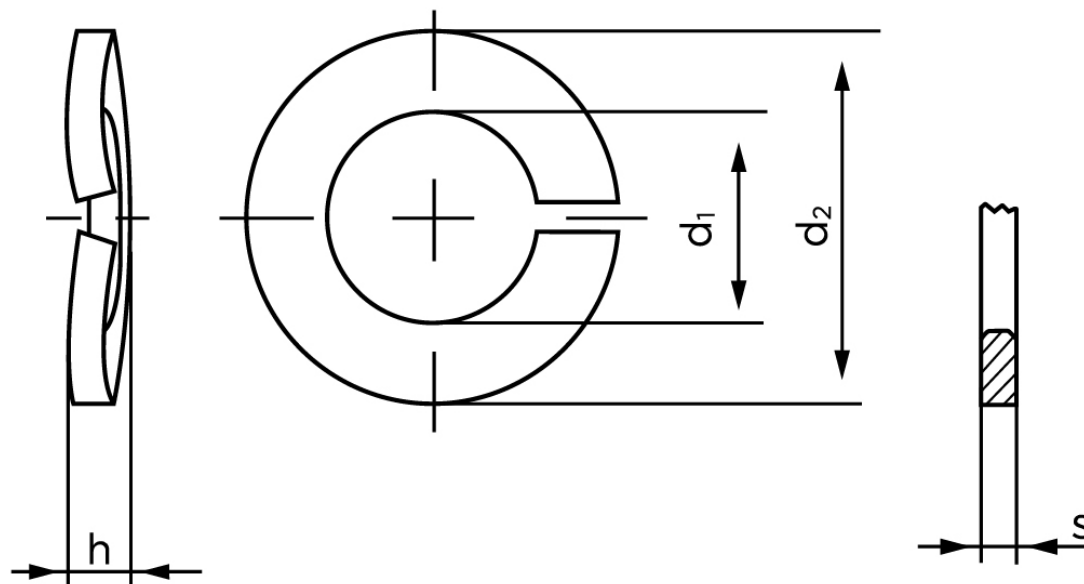

Fjederskive DIN 128 Mekanisk Elforzinket Fjederstål Type A M14 (Ø14,2x24,1x2,4) (500 Stk)

SKU: 001280110140000

GTIN: 4043952055885

Norm	DIN 128
Dimensions	14
d ₁	14,2
d ₂	24,1
s	2,4
h	4,3

Bemærk disse data er vejledende, og informationerne skal anses som vejledende, Bolte.dk stiller ingen garanti eller kan stilles til ansvar for overstående datatabel. Er du i tvivl så kontakt os på 75154999.