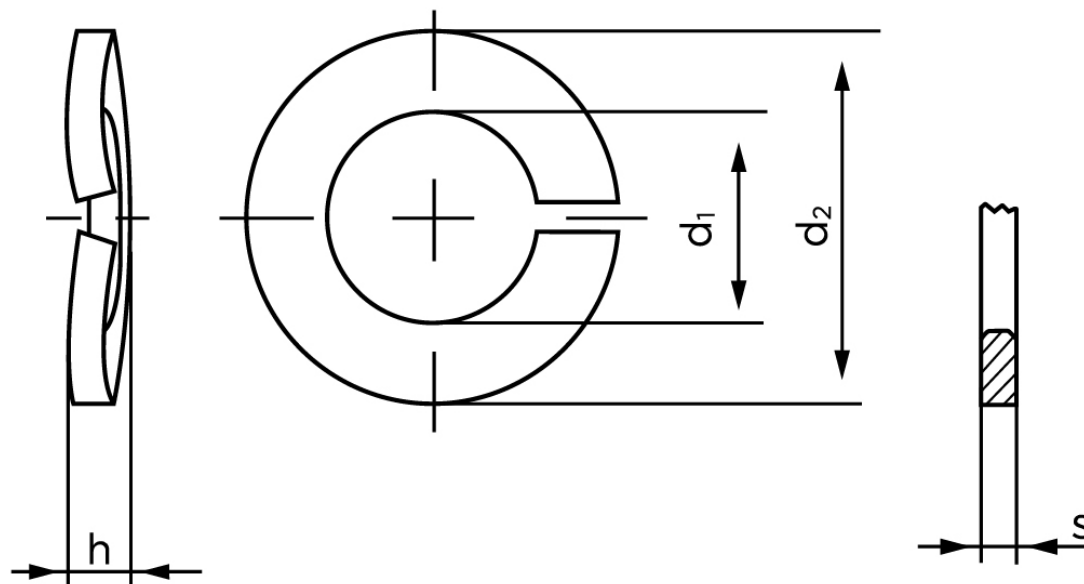

Fjederskive DIN 128 Ubehandlet Fjederstål Type A M16 (Ø16,2x27,1x2,8) (250 Stk)

SKU: 001280010160000

GTIN: 4043952055397

Norm	DIN 128
Dimensions	16
d ₁	16,2
d ₂	27,4
s	2,8
h	5,1

Bemærk disse data er vejledende, og informationerne skal anses som vejledende, Bolte.dk stiller ingen garanti eller kan stilles til ansvar for overstående datatabel. Er du i tvivl så kontakt os på 75154999.