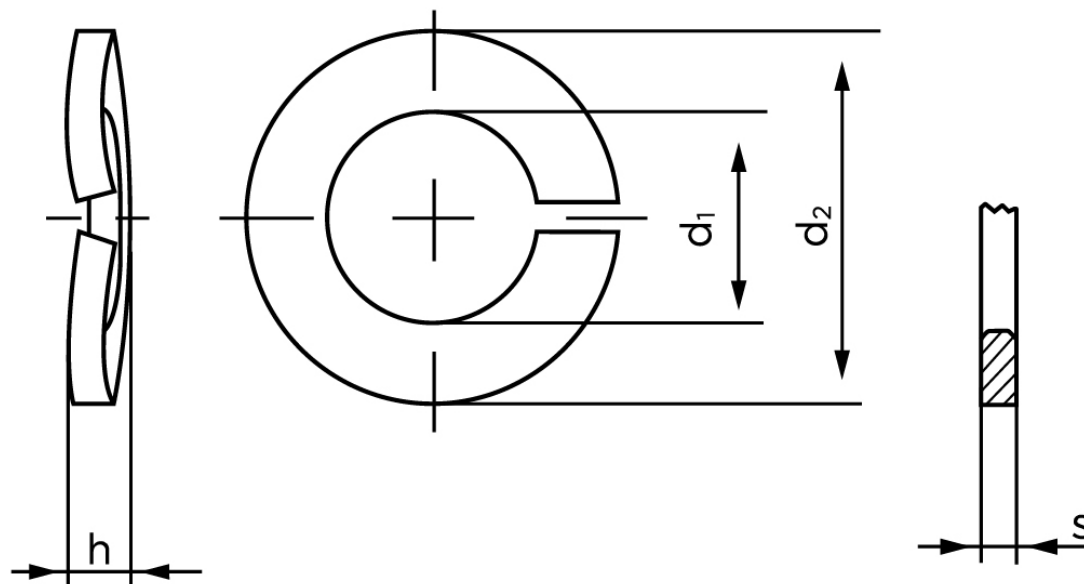

## Fjederskive DIN 128 Ubehandlet Fjederstål Type A M16 (Ø16,2x27,1x2,8) (100 Stk)

SKU: 001280019160000

GTIN: 4043952055540

Norm	DIN 128
Dimensions	16
d <sub>1</sub>	16,2
d <sub>2</sub>	27,4
s	2,8
h	5,1

Bemærk disse data er vejledende, og informationerne skal anses som vejledende, Bolte.dk stiller ingen garanti eller kan stilles til ansvar for overstående datatabel. Er du i tvivl så kontakt os på 75154999.