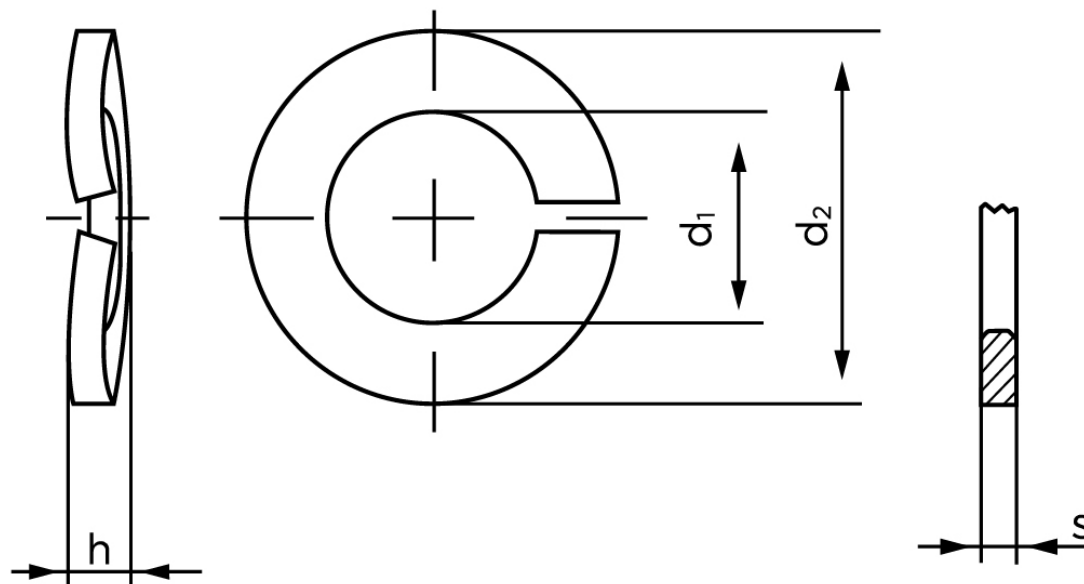

Fjederskive DIN 128 Mekanisk Elforzinket Fjederstål Type A M16 (Ø16,2x27,1x2,8) (250 Stk)

SKU: 001280110160000

GTIN: 4043952055892

Norm	DIN 128
Dimensions	16
d₁	16,2
d₂	27,4
s	2,8
h	5,1

Bemærk disse data er vejledende, og informationerne skal anses som vejledende, Bolte.dk stiller ingen garanti eller kan stilles til ansvar for overstående datatabel. Er du i tvivl så kontakt os på 75154999.

Vil du vide mere om dette produkt
Forespørg pris her