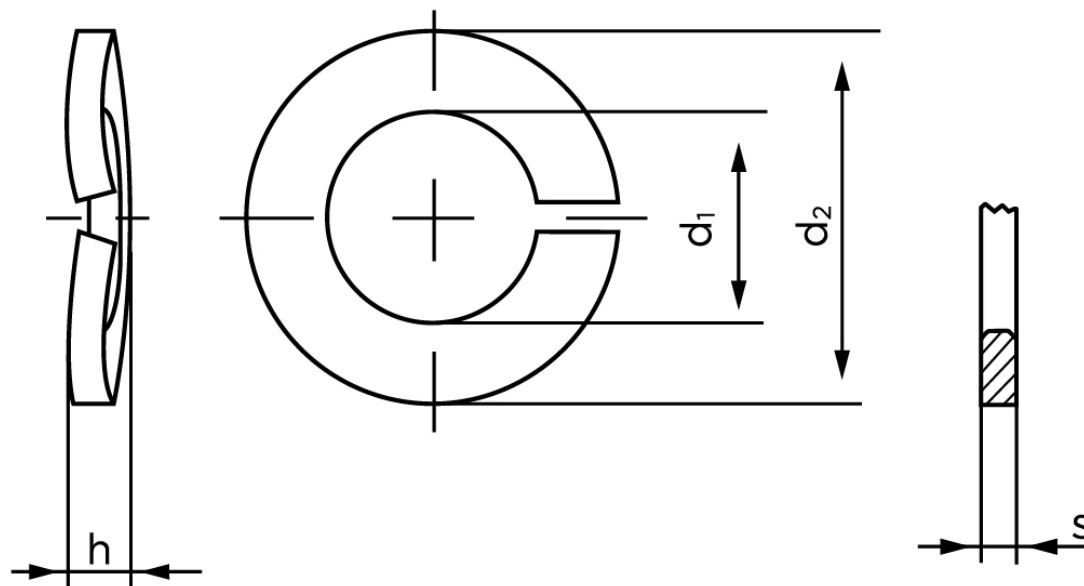

Fjederskive DIN 128 Rustfri-Syrefast A4 Type A M16 (Ø16,2x27,1x2,8) (50 Stk)

SKU: 001289419160000

GTIN: 4043952056592

Norm	DIN 128
Dimensions	16
d ₁	16,2
d ₂	27,4
s	2,8
h	5,1

Bemærk disse data er vejledende, og informationerne skal anses som vejledende, Bolte.dk stiller ingen garanti eller kan stilles til ansvar for overstående datatabel. Er du i tvivl så kontakt os på 75154999.