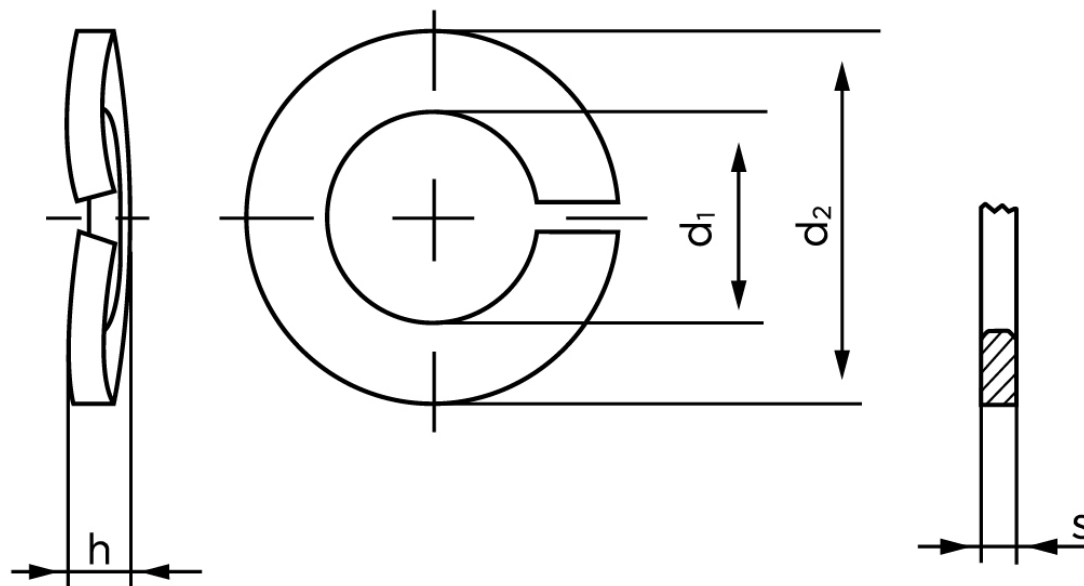

Fjederskive DIN 128 Rustfri-Syrefast A4 Type A M20 (Ø20,2x33,6x3,2) (50 Stk)

SKU: 001289419200000

GTIN: 4043952056608

Norm	DIN 128
Dimensions	20
d ₁	20,2
d ₂	33,6
s	3,2
h	5,9

Bemærk disse data er vejledende, og informationerne skal anses som vejledende, Bolte.dk stiller ingen garanti eller kan stilles til ansvar for overstående datatabel. Er du i tvivl så kontakt os på 75154999.