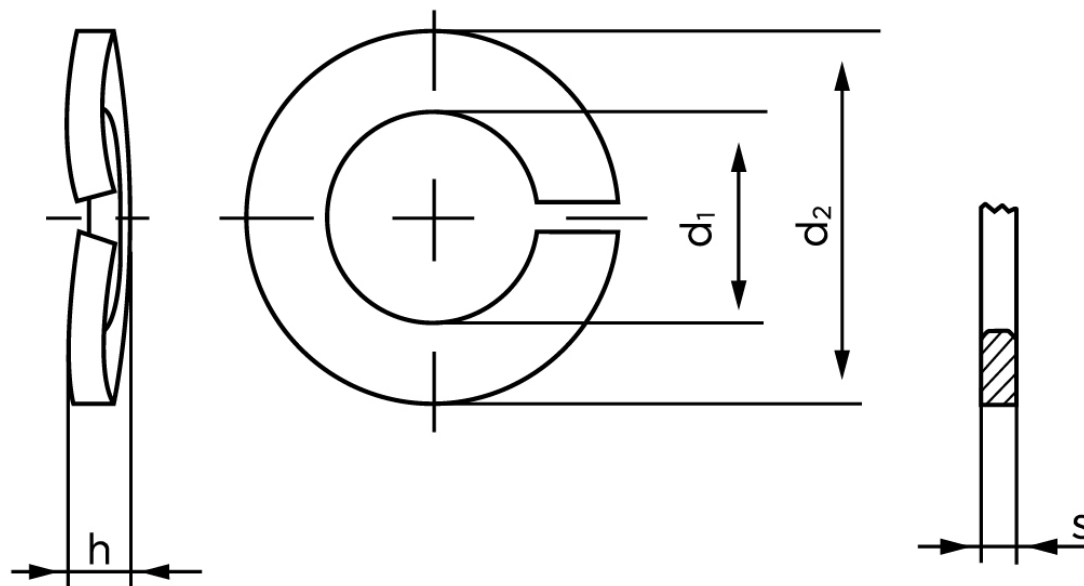

## Fjederskive DIN 128 Ubehandlet Fjederstål Type A M22 (Ø22,2x35,9x3,2) (100 Stk)

SKU: 001280010220000

GTIN: 4043952055427

Norm	DIN 128
Dimensions	22
d <sub>1</sub>	22,5
d <sub>2</sub>	35,9
s	3,2
h	5,9

Bemærk disse data er vejledende, og informationerne skal anses som vejledende, Bolte.dk stiller ingen garanti eller kan stilles til ansvar for overstående datatabel. Er du i tvivl så kontakt os på 75154999.