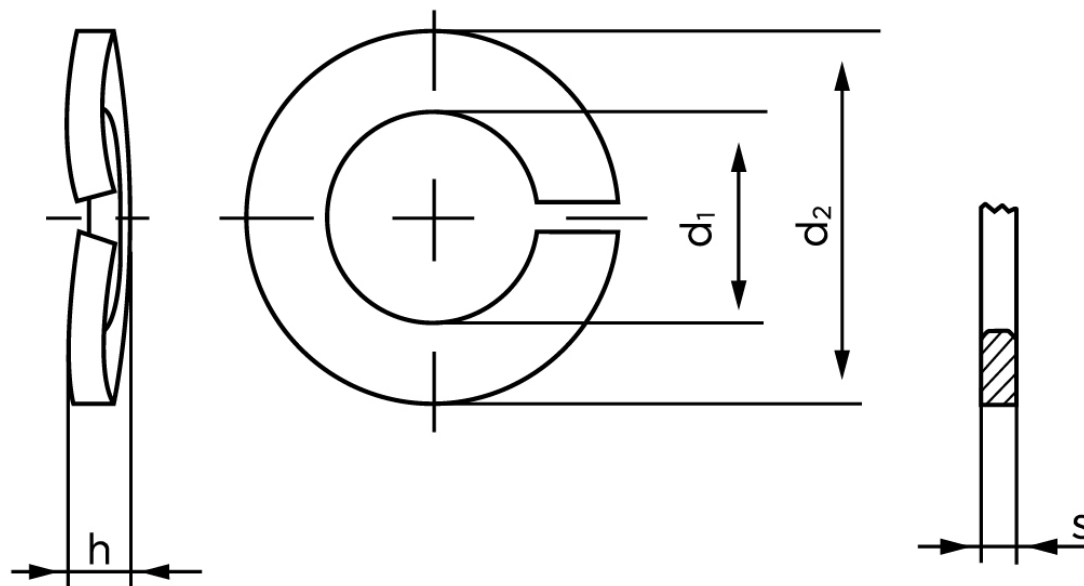

Fjederskive DIN 128 Rustfri-Syrefast A4 Type A M2.2 (Ø2,4x4,8x0,6) (1000 Stk)

SKU: 001289410022000

GTIN: 4043952056448

Norm	DIN 128
Dimensions	2,2
d₁	2,4
d₂	4,8
s	0,6
h	1
Bemærkning	Denne størrelsen er ikke en standardiseret størrelse iht. Normen

Bemærk disse data er vejlede, og informationerne skal anses som vejledende, Bolte.dk stiller ingen garanti eller kan stilles til ansvar for overstående datatabel. Er du i tvivl så kontakt os på 75154999.

Vil du vide mere om dette produkt
Forespørg pris her