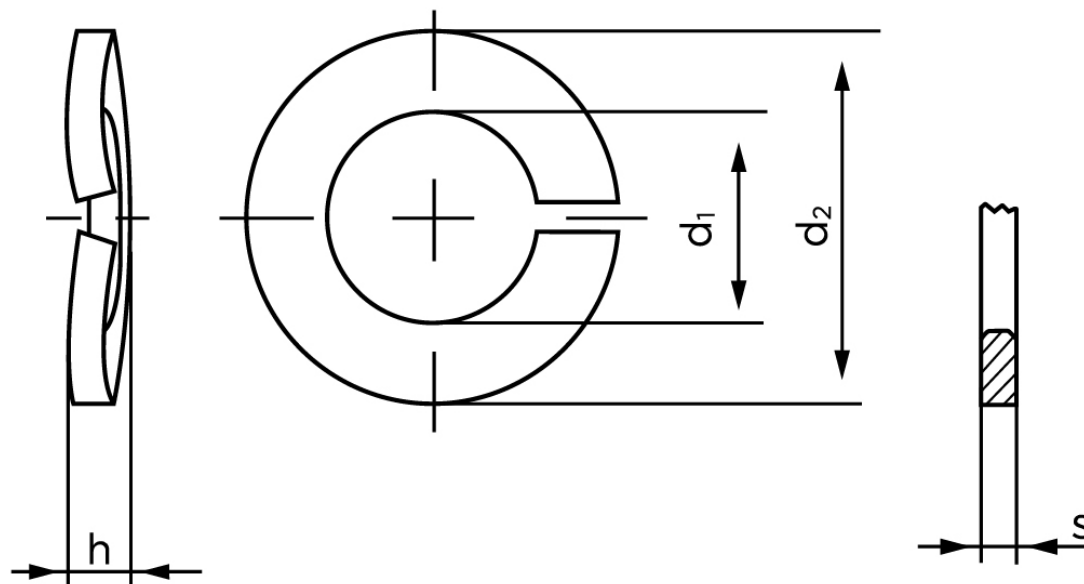

Fjederskive DIN 128 Mekanisk Elforzinket Fjederstål Type A M24 (Ø24,5x40x4) (100 Stk)

SKU: 001280110240000

GTIN: 4043952055939

Norm	DIN 128
Dimensions	24
d ₁	24,5
d ₂	40
s	4
h	7,5

Bemærk disse data er vejledende, og informationerne skal anses som vejledende, Bolte.dk stiller ingen garanti eller kan stilles til ansvar for overstående datatabel. Er du i tvivl så kontakt os på 75154999.