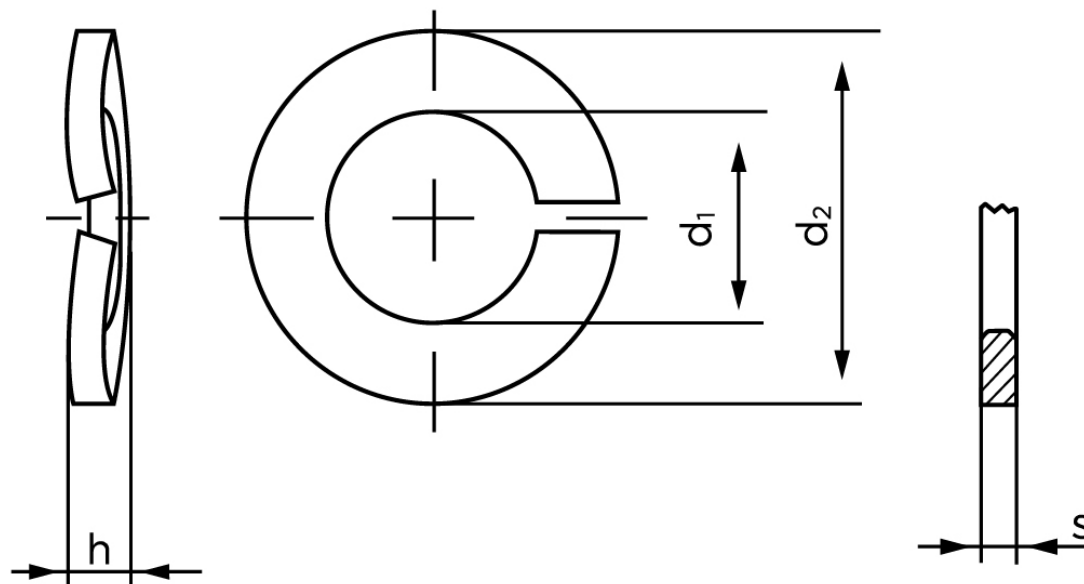

Fjederskive DIN 128 Mekanisk Elforzinket Fjederstål Type A M2.5 (Ø2,6x5,1x0,6) (1000 Stk)

SKU: 001280110025000

GTIN: 4043952055809

Norm	DIN 128
Dimensions	2,5
d ₁	2,6
d ₂	5,1
s	0,6
h	1,1

Bemærk disse data er vejledende, og informationerne skal anses som vejledende, Bolte.dk stiller ingen garanti eller kan stilles til ansvar for overstående datatabel. Er du i tvivl så kontakt os på 75154999.