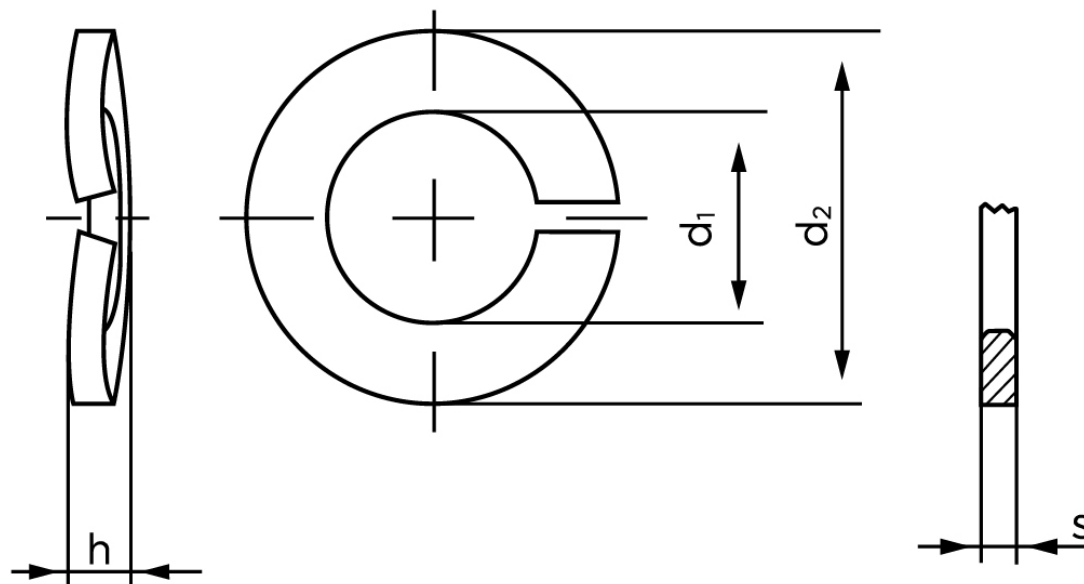

Fjederskive DIN 128 Rustfri-Syrefast A4 Type A M2.5 (Ø2,6x5,1x0,6) (1000 Stk)

SKU: 001289410025000

GTIN: 4043952056455

Norm	DIN 128
Dimensions	2,5
d ₁	2,6
d ₂	5,1
s	0,6
h	1,1

Bemærk disse data er vejledende, og informationerne skal anses som vejledende, Bolte.dk stiller ingen garanti eller kan stilles til ansvar for overstående datatabel. Er du i tvivl så kontakt os på 75154999.