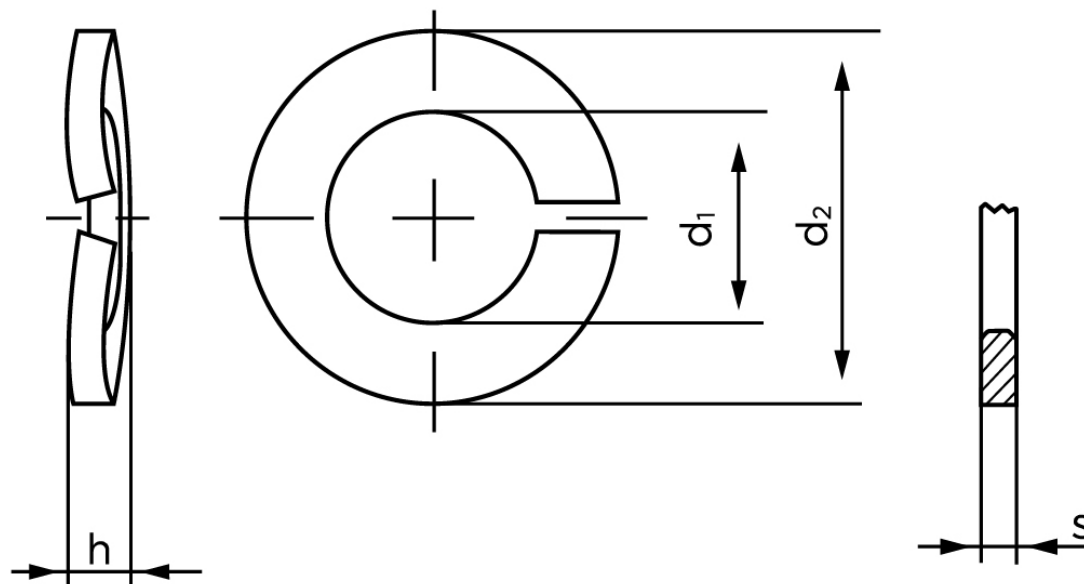

Fjederskive DIN 128 Mekanisk Elforzinket Fjederstål Type A M30 (Ø30,5x48,2x8) (50 Stk)

SKU: 001280110300000

GTIN: 4043952055946

Norm	DIN 128
Dimensions	30
d ₁	30,5
d ₂	30,5
s	6
h	10,5

Bemærk disse data er vejledende, og informationerne skal anses som vejledende, Bolte.dk stiller ingen garanti eller kan stilles til ansvar for overstående datatabel. Er du i tvivl så kontakt os på 75154999.