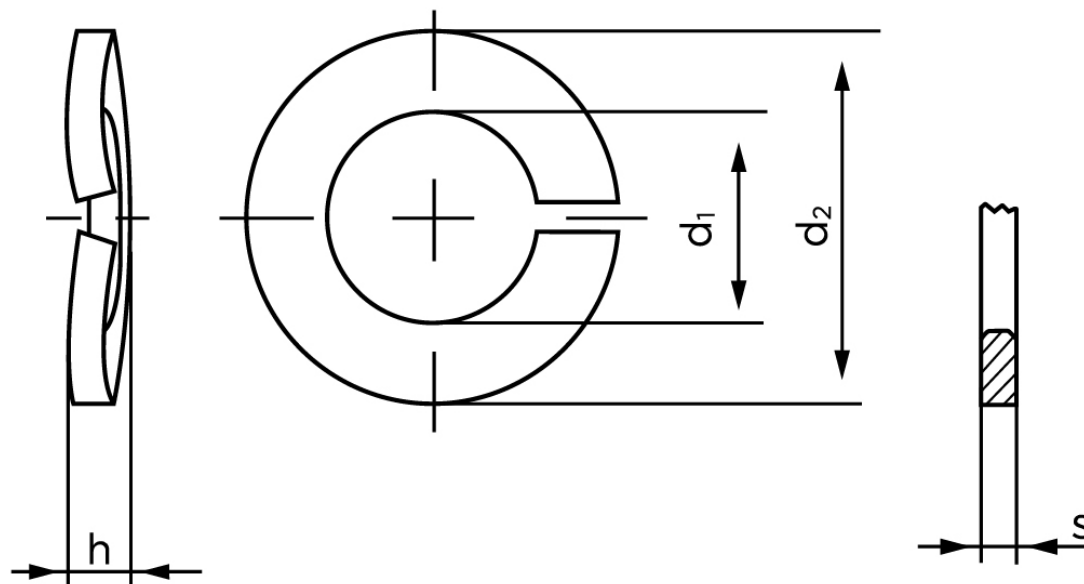

Fjederskive DIN 128 Rustfri AISI 301 (1.4310) Type A M4 (Ø4,1x7,6x0,8) (1000 Stk)

SKU: 001289610040000

GTIN: 4043952056714

Norm	DIN 128
Dimensions	4
d ₁	4,1
d ₂	7,6
s	0,8
h	1,4

Bemærk disse data er vejledende, og informationerne skal anses som vejledende, Bolte.dk stiller ingen garanti eller kan stilles til ansvar for overstående datatabel. Er du i tvivl så kontakt os på 75154999.