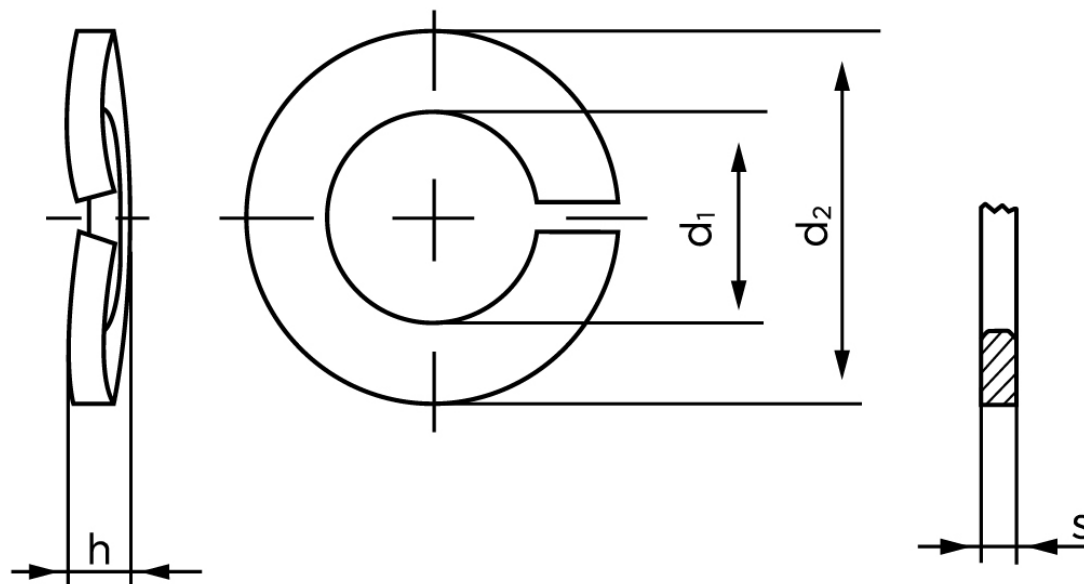

Fjederskive DIN 128 Mekanisk Elforzinket Fjederstål Type A M5 (Ø5,1x9,2x1) (1000 Stk)

SKU: 001280110050000

GTIN: 4043952055830

Norm	DIN 128
Dimensions	5
d₁	5,1
d₂	9,2
s	1
h	1,7

Bemærk disse data er vejledende, og informationerne skal anses som vejledende, Bolte.dk stiller ingen garanti eller kan stilles til ansvar for overstående datatabel. Er du i tvivl så kontakt os på 75154999.

Vil du vide mere om dette produkt
Forespørg pris her