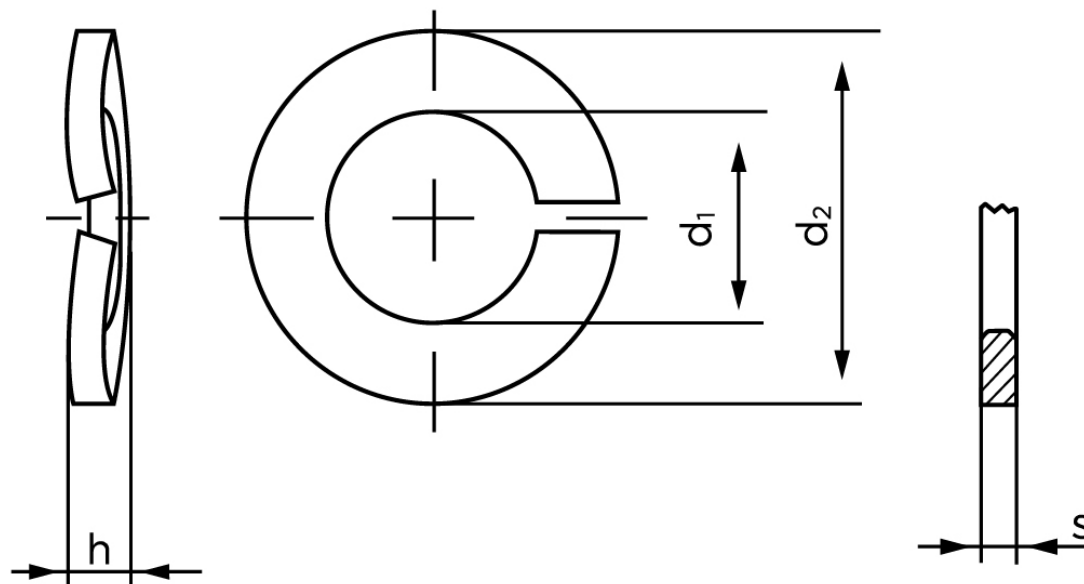

## Fjederskive DIN 128 Ubehandlet Fjederstål Type A M6 (Ø6,1x11,8x1,3) (1000 Stk)

SKU: 001280010060000

GTIN: 4043952055342

Norm	DIN 128
Dimensions	6
d <sub>1</sub>	6,1
d <sub>2</sub>	11,8
s	1,3
h	2,2

Bemærk disse data er vejledende, og informationerne skal anses som vejledende, Bolte.dk stiller ingen garanti eller kan stilles til ansvar for overstående datatabel. Er du i tvivl så kontakt os på 75154999.