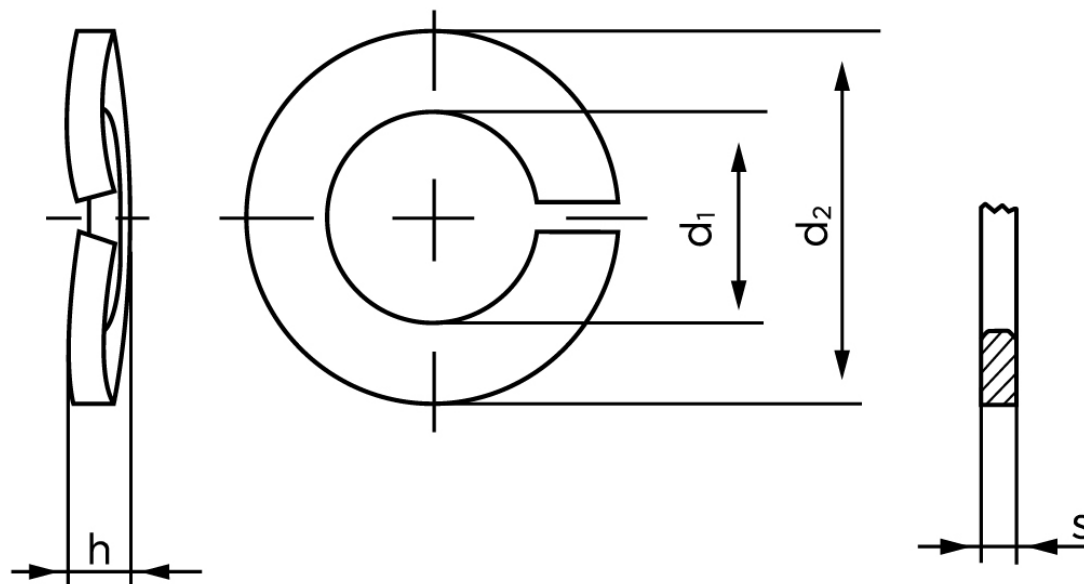

## Fjederskive DIN 128 Rustfri-Syrefast A4 Type A M6 (Ø6,1x11,8x1,3) (1000 Stk)

SKU: 001289410060000

GTIN: 4043952056493

Norm	DIN 128
Dimensions	6
d <sub>1</sub>	6,1
d <sub>2</sub>	11,8
s	1,3
h	2,2

Bemærk disse data er vejledende, og informationerne skal anses som vejledende, Bolte.dk stiller ingen garanti eller kan stilles til ansvar for overstående datatabel. Er du i tvivl så kontakt os på 75154999.