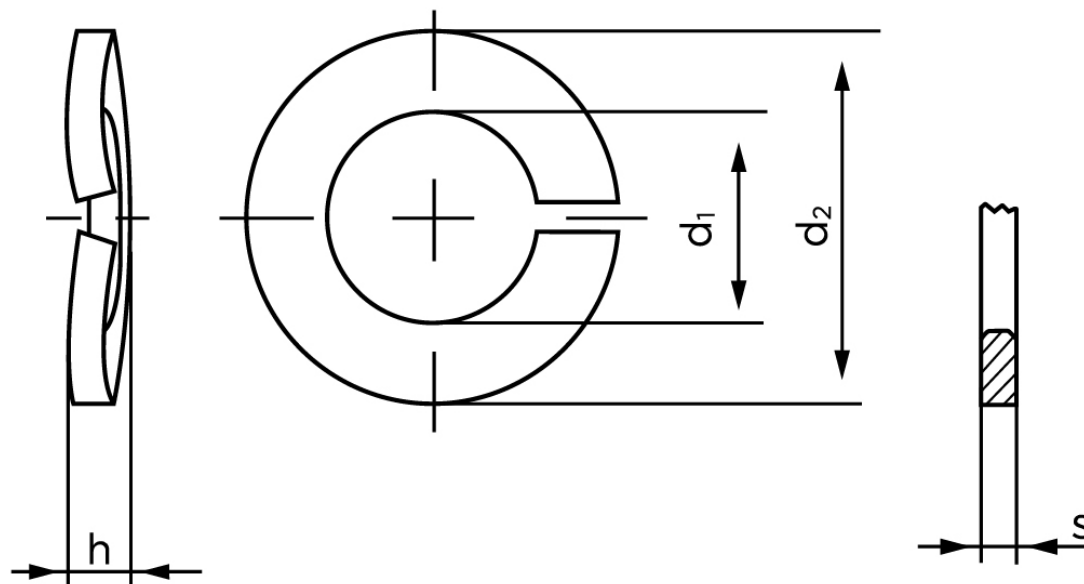

Fjederskive DIN 128 Mekanisk Elforzinket Fjederstål Type A M8 (Ø8,1x14,8x1,6) (100 Stk)

SKU: 001280119080000

GTIN: 4043952056004

Norm	DIN 128
Dimensions	8
d ₁	8,1
d ₂	14,8
s	1,6
h	2,75

Bemærk disse data er vejledende, og informationerne skal anses som vejledende, Bolte.dk stiller ingen garanti eller kan stilles til ansvar for overstående datatabel. Er du i tvivl så kontakt os på 75154999.