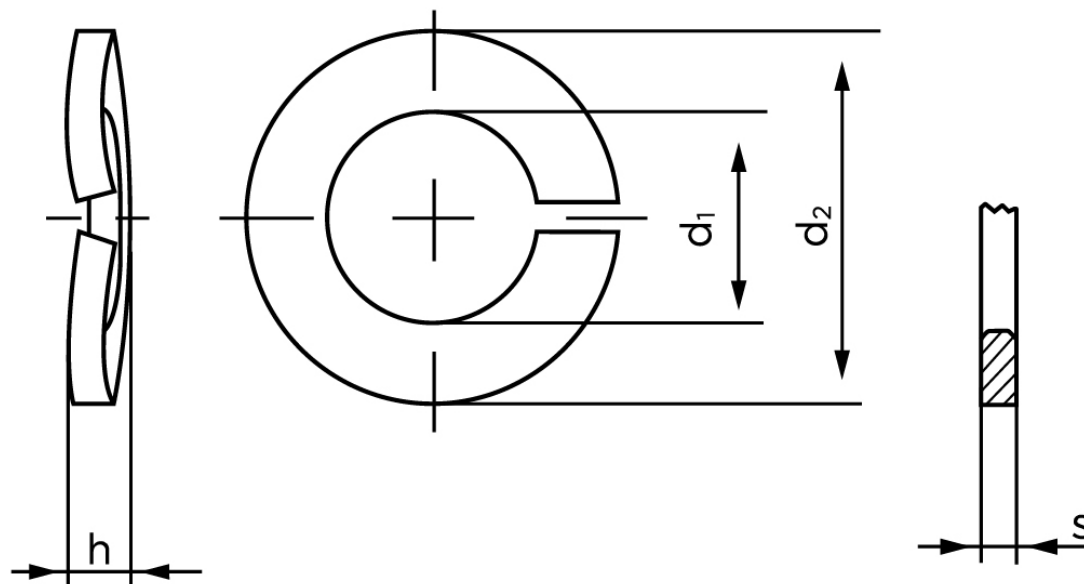

## Fjederskive DIN 128 Rustfri-Syrefast A4 Type A M8 (Ø8,1x14,8x1,6) (1000 Stk)

SKU: 001289410080000

GTIN: 4043952056509

Norm	DIN 128
Dimensions	8
d <sub>1</sub>	8,1
d <sub>2</sub>	14,8
s	1,6
h	2,75

Bemærk disse data er vejledende, og informationerne skal anses som vejledende, Bolte.dk stiller ingen garanti eller kan stilles til ansvar for overstående datatabel. Er du i tvivl så kontakt os på 75154999.