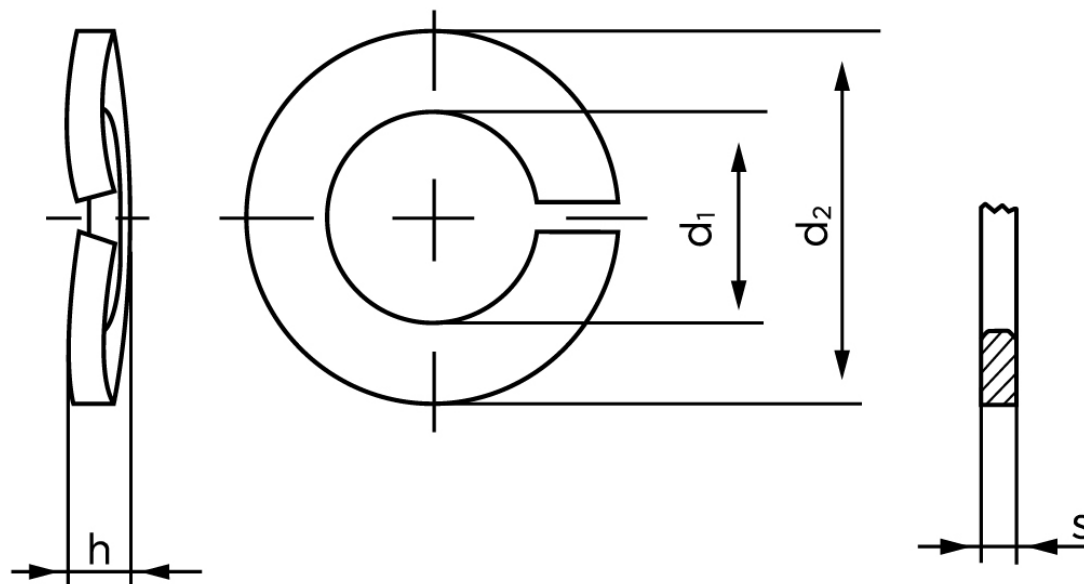

Fjederskive DIN 128 Rustfri AISI 301 (1.4310) Type A M8 (Ø8,1x14,8x1,6) (1000 Stk)

SKU: 001289610080000

GTIN: 4043952056745

Norm	DIN 128
Dimensions	8
d₁	8,1
d₂	14,8
s	1,6
h	2,75

Bemærk disse data er vejledende, og informationerne skal anses som vejledende, Bolte.dk stiller ingen garanti eller kan stilles til ansvar for overstående datatabel. Er du i tvivl så kontakt os på 75154999.

Vil du vide mere om dette produkt
Forespørg pris her