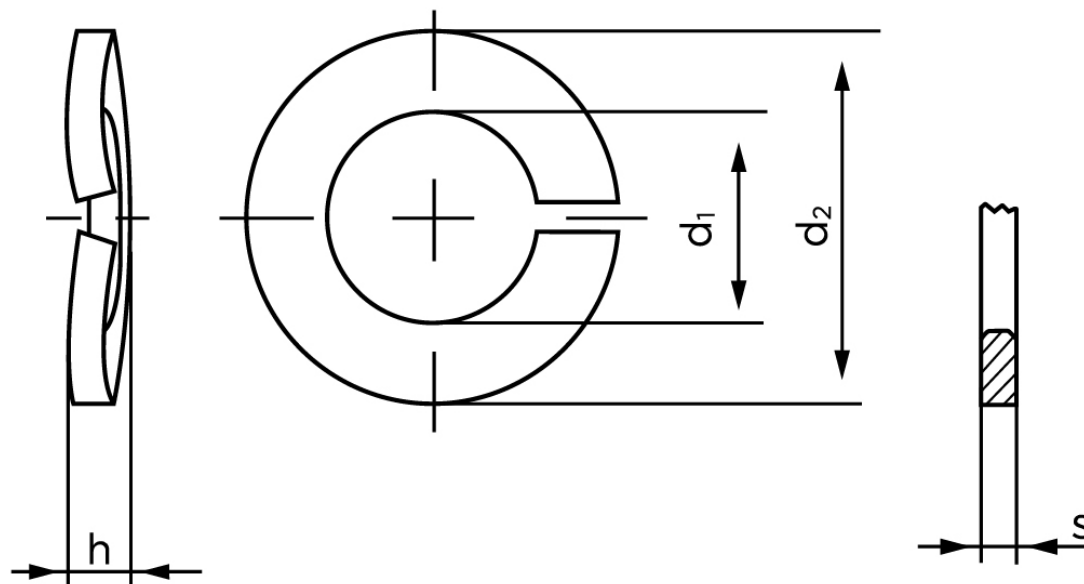

Fjederskive DIN 128 Rustfri AISI 301 (1.4310) Type A M8 (Ø8,1x14,8x1,6) (100 Stk)

SKU: 001289619080000

GTIN: 4043952056837

Norm	DIN 128
Dimensions	8
d₁	8,1
d₂	14,8
s	1,6
h	2,75

Bemærk disse data er vejledende, og informationerne skal anses som vejledende, Bolte.dk stiller ingen garanti eller kan stilles til ansvar for overstående datatabel. Er du i tvivl så kontakt os på 75154999.

Vil du vide mere om dette produkt
Forespørg pris her