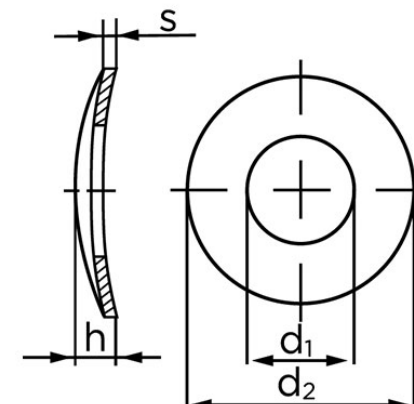

## Bølgefjederskive DIN 137 Ubehandlet Fjederstål Type B M10 (Ø10,5x21x1) (1000 Stk)

SKU: 001370020100000

GTIN: 4043952057278

Norm	DIN 137
Dimensions	10
d <sub>1</sub> Type A / Type B	10,5
d <sub>2</sub> Type A / Type B	18 / 21
s type A / Type B	0,8 / 1
h type A / type B	4 / 4,2

**DIN 137 A**

**DIN 137 B**

Vil du vide mere om dette produkt  
**Forespørg pris her**