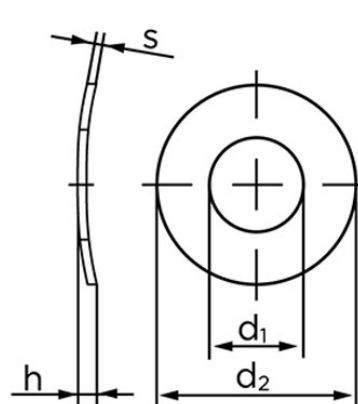

Bølgefjederskive DIN 137 Ubehandlet Fjederstål Type B M10 (Ø10,5x21x1) (1000 Stk)

SKU: 001370020100000

GTIN: 4043952057278

Norm	DIN 137
Dimensions	10
d₁ Type A / Type B	10,5
d₂ Type A / Type B	18 / 21
s type A / Type B	0,8 / 1
h type A / type B	4 / 4,2

Bemærk disse data er vejledende, og informationerne skal anses som vejledende, Bolte.dk stiller ingen garanti eller kan stilles til ansvar for overstående datatabel. Er du i tvivl så kontakt os på 75154999.

DIN 137 A