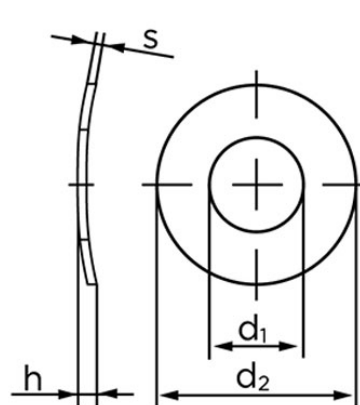

Bølgefjederskive DIN 137 Ubehandlet Fjederstål Type B M10 (Ø10,5x21x1) (100 Stk)

SKU: 001370029100000

GTIN: 4043952057506

Norm	DIN 137
Dimensions	10
d₁ Type A / Type B	10,5
d₂ Type A / Type B	18 / 21
s type A / Type B	0,8 / 1
h type A / type B	4 / 4,2

Bemærk disse data er vejledende, og informationerne skal anses som vejledende, Bolte.dk stiller ingen garanti eller kan stilles til ansvar for overstående datatabel. Er du i tvivl så kontakt os på 75154999.

DIN 137 A