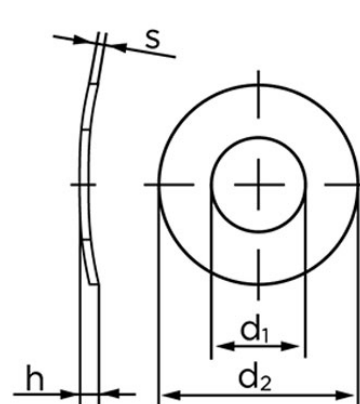

Bølgefjerskive DIN 137 Mekanisk Elforzinket Fjederstål Type B M10 (Ø10,5x21x1) (1000 Stk)

SKU: 001370120100000

GTIN: 4043952057841

Norm	DIN 137
Dimensions	10
d₁ Type A / Type B	10,5
d₂ Type A / Type B	18 / 21
s type A / Type B	0,8 / 1
h type A / type B	4 / 4,2

Bemærk disse data er vejledende, og informationerne skal anses som vejledende, Bolte.dk stiller ingen garanti eller kan stilles til ansvar for overstående datatabel. Er du i tvivl så kontakt os på 75154999.

DIN 137 A