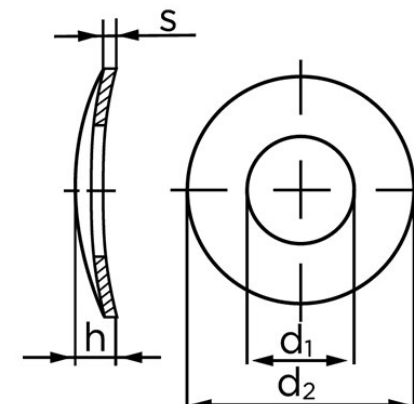

DIN 137 B

Vil du vide mere om dette produkt

Forespørg pris her