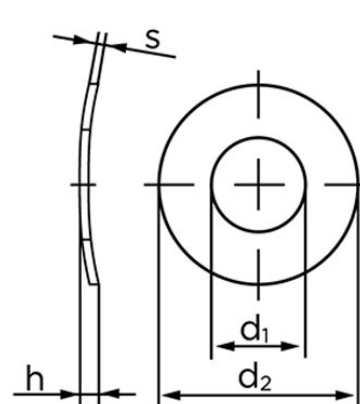

Bølgefjerskive DIN 137 Mekanisk Elforzinket Fjederstål Type B M10 (Ø10,5x21x1) (100 Stk)

SKU: 001370129100000

GTIN: 4043952058077

Norm	DIN 137
Dimensions	10
d₁ Type A / Type B	10,5
d₂ Type A / Type B	18 / 21
s type A / Type B	0,8 / 1
h type A / type B	4 / 4,2

Bemærk disse data er vejledende, og informationerne skal anses som vejledende, Bolte.dk stiller ingen garanti eller kan stilles til ansvar for overstående datatabel. Er du i tvivl så kontakt os på 75154999.

DIN 137 A