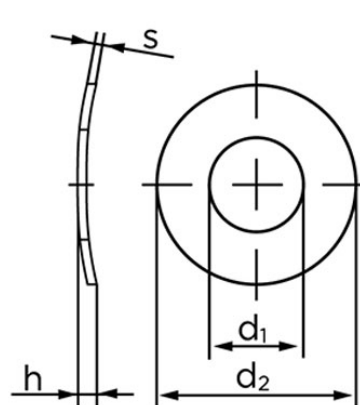

Bølgefjederskive DIN 137 Rustfri-Syrefast A4 Type B M10 (Ø10,5x21x1) (1000 Stk)

SKU: 001379420100000

GTIN: 4043952058220

Norm	DIN 137
Dimensions	10
d₁ Type A / Type B	10,5
d₂ Type A / Type B	18 / 21
s type A / Type B	0,8 / 1
h type A / type B	4 / 4,2

Bemærk disse data er vejledende, og informationerne skal anses som vejledende, Bolte.dk stiller ingen garanti eller kan stilles til ansvar for overstående datatabel. Er du i tvivl så kontakt os på 75154999.

DIN 137 A