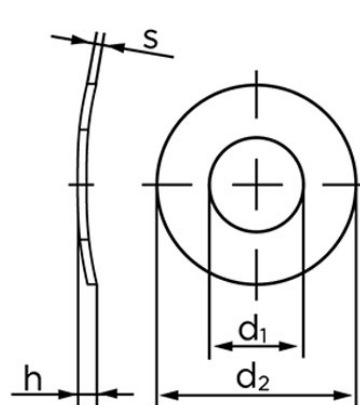

Bølgefjederskive DIN 137 Rustfri AISI 301 (1.4310) Type B M10 (Ø10,5x21x1) (1000 Stk)

SKU: 001379620100000

GTIN: 4043952058534

Norm	DIN 137
Dimensions	10
d₁ Type A / Type B	10,5
d₂ Type A / Type B	18 / 21
s type A / Type B	0,8 / 1
h type A / type B	4 / 4,2

Bemærk disse data er vejledende, og informationerne skal anses som vejledende, Bolte.dk stiller ingen garanti eller kan stilles til ansvar for overstående datatabel. Er du i tvivl så kontakt os på 75154999.

DIN 137 A