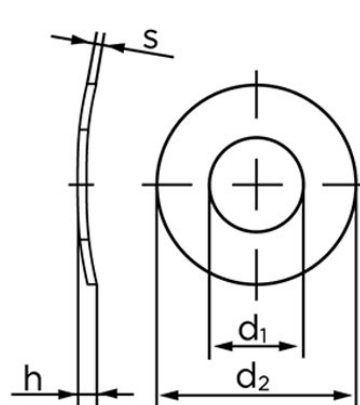

Bølgefjederskive DIN 137 Ubehandlet Fjederstål Type B M12 (Ø13x24x1,2) (500 Stk)

SKU: 001370020120000

GTIN: 4043952057285

Norm	DIN 137
Dimensions	12
d₁ Type A / Type B	13
d₂ Type A / Type B	24
s type A / Type B	1,2
h type A / type B	5

Bemærk disse data er vejledende, og informationerne skal anses som vejledende, Bolte.dk stiller ingen garanti eller kan stilles til ansvar for overstående datatabel. Er du i tvivl så kontakt os på 75154999.

DIN 137 A