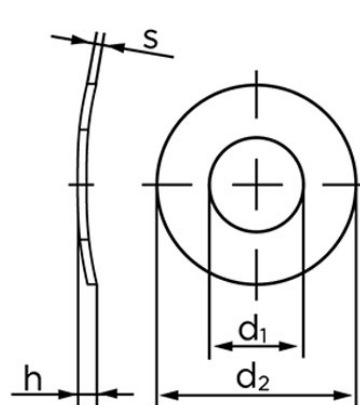

Bølgefjederskive DIN 137 Ubehandlet Fjederstål Type B M12 (Ø13x24x1,2) (100 Stk)

SKU: 001370029120000

GTIN: 4043952057513

Norm	DIN 137
Dimensions	12
d₁ Type A / Type B	13
d₂ Type A / Type B	24
s type A / Type B	1,2
h type A / type B	5

Bemærk disse data er vejledende, og informationerne skal anses som vejledende, Bolte.dk stiller ingen garanti eller kan stilles til ansvar for overstående datatabel. Er du i tvivl så kontakt os på 75154999.

DIN 137 A