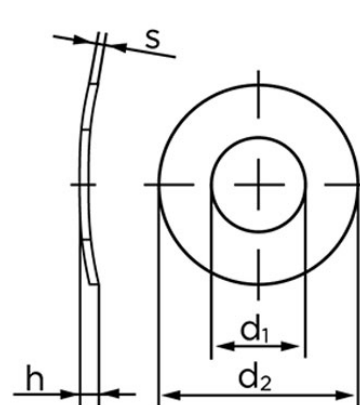

Bølgefjerskive DIN 137 Mekanisk Elforzinket Fjederstål Type B M12 (Ø13x24x1,2) (500 Stk)

SKU: 001370120120000

GTIN: 4043952057858

Norm	DIN 137
Dimensions	12
d₁ Type A / Type B	13
d₂ Type A / Type B	24
s type A / Type B	1,2
h type A / type B	5

Bemærk disse data er vejledende, og informationerne skal anses som vejledende, Bolte.dk stiller ingen garanti eller kan stilles til ansvar for overstående datatabel. Er du i tvivl så kontakt os på 75154999.

DIN 137 A