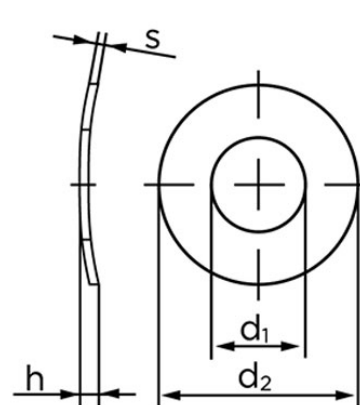

Bølgefjerskive DIN 137 Mekanisk Elforzinket Fjederstål Type B M12 (Ø13x24x1,2) (100 Stk)

SKU: 001370129120000

GTIN: 4043952058084

Norm	DIN 137
Dimensions	12
d₁ Type A / Type B	13
d₂ Type A / Type B	24
s type A / Type B	1,2
h type A / type B	5

Bemærk disse data er vejledende, og informationerne skal anses som vejledende, Bolte.dk stiller ingen garanti eller kan stilles til ansvar for overstående datatabel. Er du i tvivl så kontakt os på 75154999.

DIN 137 A