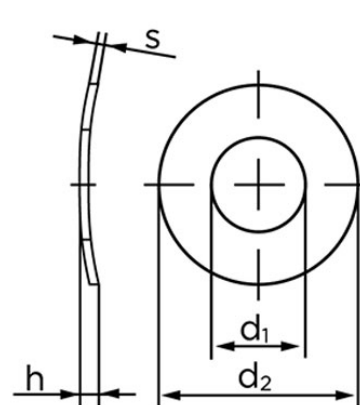

Bølgefjederskive DIN 137 Rustfri AISI 301 (1.4310) Type B M12 (Ø13x24x1,2) (500 Stk)

SKU: 001379620120000

GTIN: 4043952058541

Norm	DIN 137
Dimensions	12
d₁ Type A / Type B	13
d₂ Type A / Type B	24
s type A / Type B	1,2
h type A / type B	5

Bemærk disse data er vejledende, og informationerne skal anses som vejledende, Bolte.dk stiller ingen garanti eller kan stilles til ansvar for overstående datatabel. Er du i tvivl så kontakt os på 75154999.

DIN 137 A