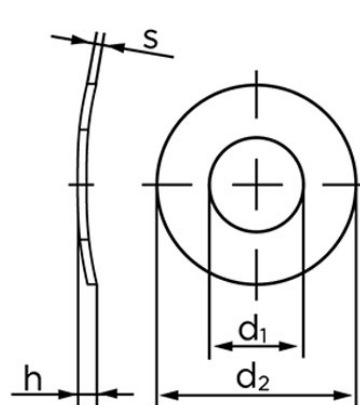

Bølgefjederskive DIN 137 Rustfri AISI 301 (1.4310) Type B M12 (Ø13x24x1,2) (50 Stk)

SKU: 001379629120000

GTIN: 4043952058664

Norm	DIN 137
Dimensions	12
d₁ Type A / Type B	13
d₂ Type A / Type B	24
s type A / Type B	1,2
h type A / type B	5

Bemærk disse data er vejledende, og informationerne skal anses som vejledende, Bolte.dk stiller ingen garanti eller kan stilles til ansvar for overstående datatabel. Er du i tvivl så kontakt os på 75154999.

DIN 137 A