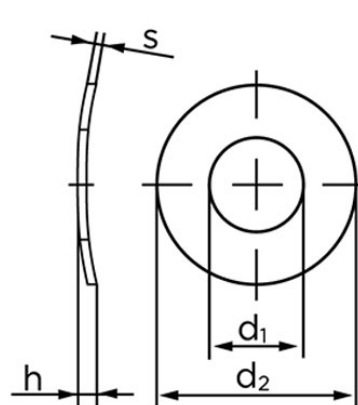

Bølgefjederskive DIN 137 Ubehandlet Fjederstål Type B M14 (Ø15x28x1,6) (500 Stk)

SKU: 001370020140000

GTIN: 4043952057292

Norm	DIN 137
Dimensions	14
d₁ Type A / Type B	15
d₂ Type A / Type B	28
s type A / Type B	1,6
h type A / type B	6

Bemærk disse data er vejledende, og informationerne skal anses som vejledende, Bolte.dk stiller ingen garanti eller kan stilles til ansvar for overstående datatabel. Er du i tvivl så kontakt os på 75154999.

DIN 137 A