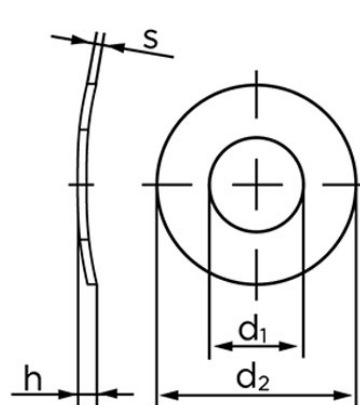

Bølgefjederskive DIN 137 Ubehandlet Fjederstål Type B M14 (Ø15x28x1,6) (100 Stk)

SKU: 001370029140000

GTIN: 4043952057520

Norm	DIN 137
Dimensions	14
d₁ Type A / Type B	15
d₂ Type A / Type B	28
s type A / Type B	1,6
h type A / type B	6

Bemærk disse data er vejledende, og informationerne skal anses som vejledende, Bolte.dk stiller ingen garanti eller kan stilles til ansvar for overstående datatabel. Er du i tvivl så kontakt os på 75154999.

DIN 137 A