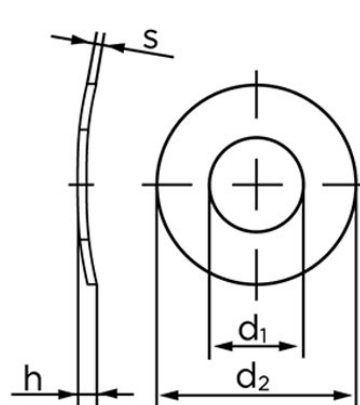

Bølgefjerskive DIN 137 Mekanisk Elforzinket Fjederstål Type B M14 (Ø15x28x1,6) (500 Stk)

SKU: 001370120140000

GTIN: 4043952057865

Norm	DIN 137
Dimensions	14
d₁ Type A / Type B	15
d₂ Type A / Type B	28
s type A / Type B	1,6
h type A / type B	6

Bemærk disse data er vejledende, og informationerne skal anses som vejledende, Bolte.dk stiller ingen garanti eller kan stilles til ansvar for overstående datatabel. Er du i tvivl så kontakt os på 75154999.

DIN 137 A